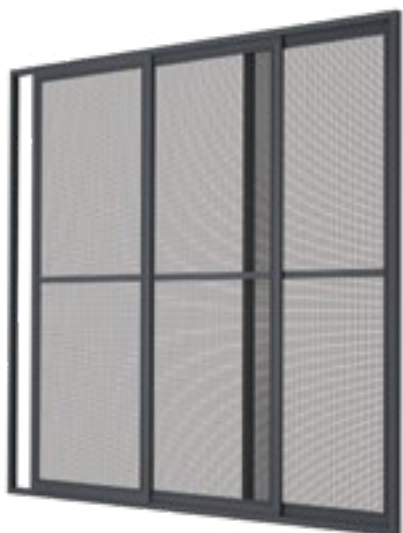

Tolópályás keretes szúnyogháló

MRP