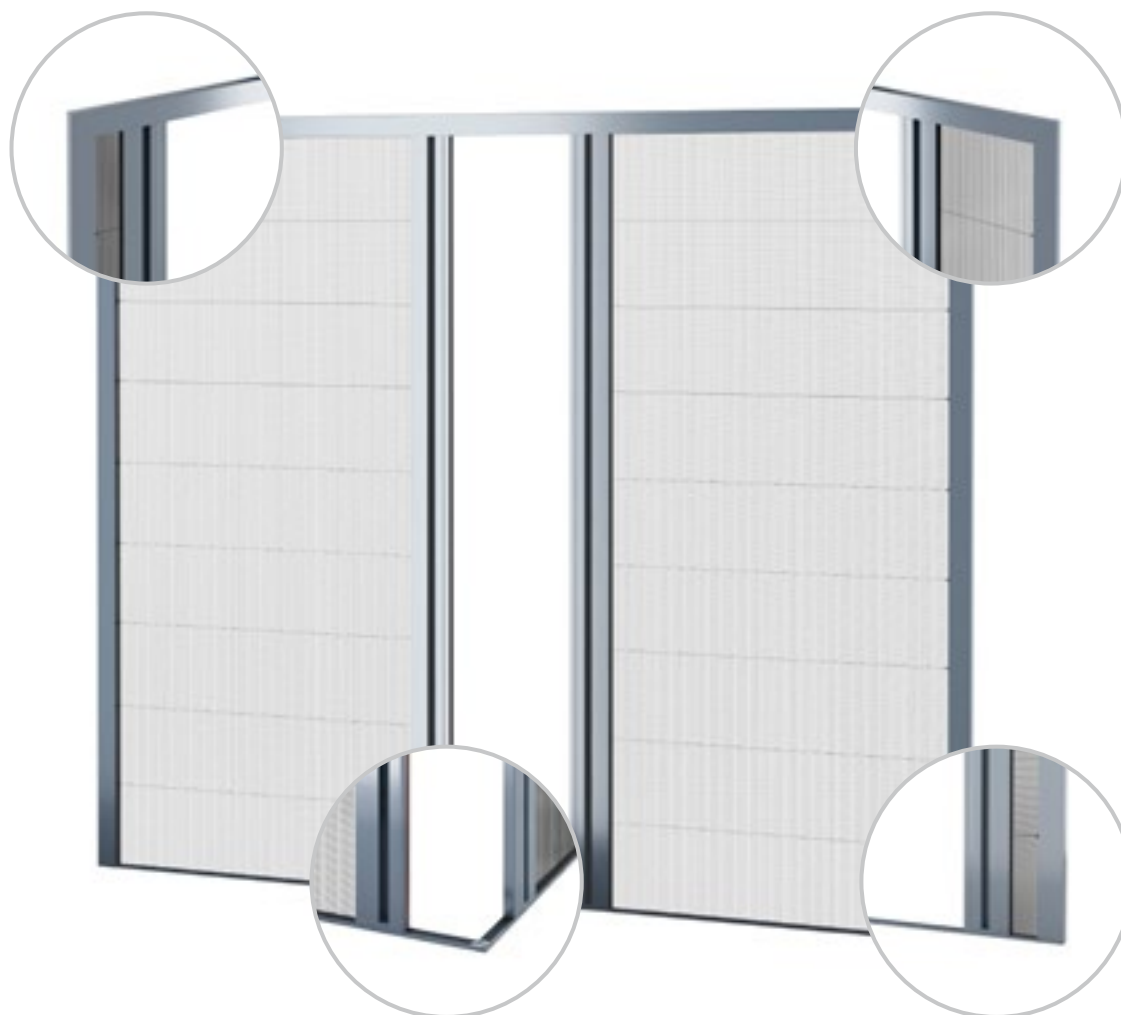

MPH DUAL

Az **MPH DUAL** egy pliszé szúnyogháló rendszer, ami a HARMONY családba tartozik. A rendszert kétszárnyú változatként tervezték, ahol a sarok szúnyoghálót oszlop nélkül lehet kivitelezni. Így a terméket alkalmazni lehet normál teraszajtókon, amelyek méretei elérik a 6m szélességet, és a 2,7, magasságot, valamint az egyre népszerűbb, HS típusú, sarok tolóajtókon. Az **MPH DUAL** rendszer jellegzetes tulajdonsága a pliszézett háló, ami a becsukásakor harmonikába rendeződik, és eltűnik az oldalsó profilban, így nem sok helyen foglal, lehetővé téve a felület optimális kihasználását. A háló többféle méretben kapható, un. szettekben, amit az igényektől függően szimmetrikusan be lehet vágni, ezzel a pliszé rendszert az ablak méretéhez igazítva. Sőt mi több, két színben, szürkében és feketében kapható, ami lehetővé teszi, hogy a felhasználó az igényeinek megfelelően tudja megválasztani. Az MPH rendszer kivételesen könnyen elhúzható, ami megkönnyíti a nagy erőfeszítés nélküli használatát. Az ajánlatban kétféle méretű sín kapható. Ezen kívül a szúnyogháló kialakítása lehetővé teszi, hogy bármilyen helyzetben meg lehessen állítani. Ennek a megoldásnak az előnye még az alacsony küszöb, ami megkönnyíti a szabad átjárást. A szúnyogháló szerkezete extrudált alumíniumból készül, ami tartóssá és teherbíróvá teszi az időjárás hatásaival szemben, továbbá le lehet porfesteni bármilyen színre. Az **MPH DUAL** pliszés szúnyoghálót támogatja az Aluprof kínálatában található MB-77HS redőny és tolóajtó rendszereket.

A rendszert kétszárnyú változatként kapható, ahol a sarok szúnyoghálót oszlop nélkül lehet kivitelezni.

A háló bezárásakor harmonikává csukódik össze, és eltűnik az oldalsó profilban, ami jelentős helymegtakarítást biztosít.