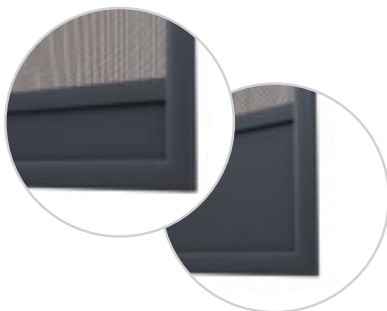

Nyílóajtó keretes szúnyogháló

MRO

A nyitható keretes szúnyogháló kitűnően védi a helyiséget a rovaroktól, ugyanakkor kitűnően együttműködik az erkélyajtókkal. A szúnyoghálókeret modern, lekerekített alakkal rendelkezik, ami kitűnően illik a jelenleg alkalmazott ablakkeretekhez. A szúnyogháló kerete belső, alumínium sarokidomokkal van összeerősítve, ami jelentős módon merevíti az egész konstrukciót. Meg lehet választani a profilok és a sarokidomok összeerősítésének módját is, lehet sajtolással vagy szorító csavarok segítségével. A további, összekötő profillal történő erősítés, lehetővé teszi nagyobb méretű szárnyak kivitelezését. Ezen kívül a keret teljes kerületén plusz tömítést biztosító, kefék tömítés van elhelyezve.

Esztétikum és **minőségi alkatrészek**

Önzáró pántokon egyszerűen állítható a rugóerő egy imbuszkulcs segítségével. A pántot két síkban lehet felcsavarozni. Az alkalmazott megoldást szabadalom védi.

Kétféle nyitási változatban kapható: ergonomikus és esztétikus fogantyú vagy speciálisan kialakított alakú, a szúnyogháló nyitását a szárny belső és külső oldaláról is lehetővé tevő, összekötő profil.

A szúnyogháló kerete könnyen összeszerelhető belső sarokidommal és szorító csavarokkal.

Kétféle magasságú, kitöltő lemez a szárny alsó felében, ami nyitás közben védi a hálót a sérülések ellen.

Kényelmes kezelés