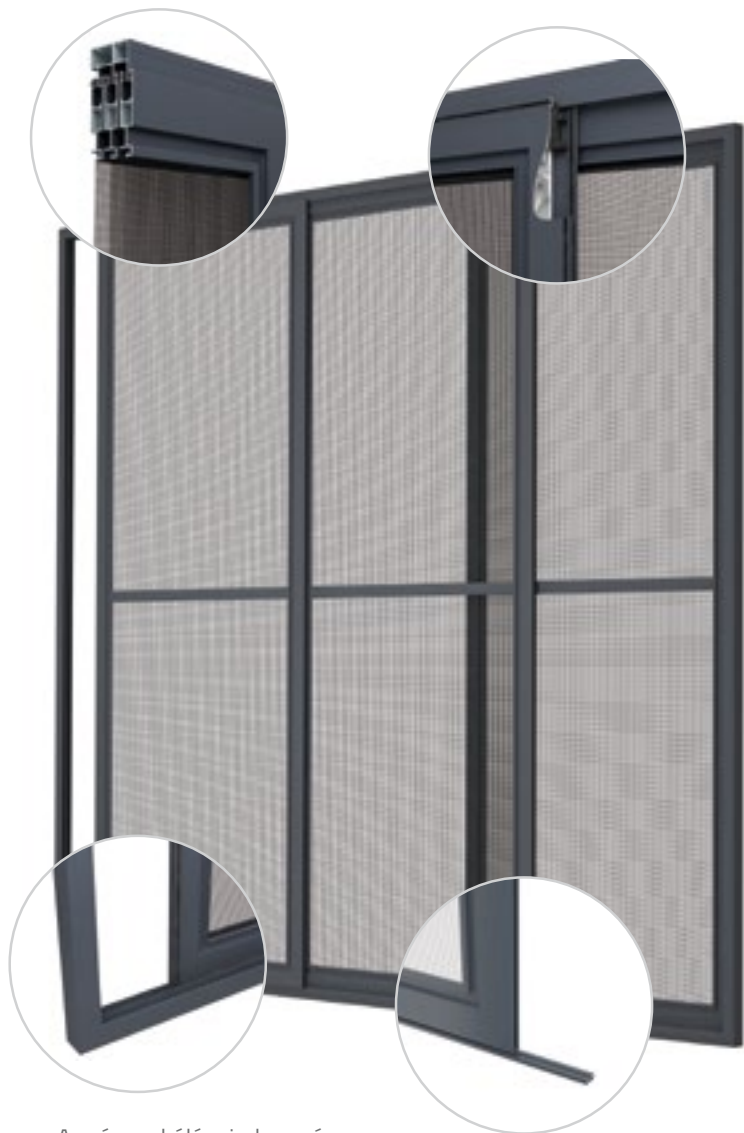

A szúnyoghálót be lehet szerelni háromsoros elrendezésben.

Szárnyvezetés –célja a pozicionálás, valamint, hogy védje a szárnyat kiesés ellen.

A keret és a szárny belső sarokidomok segítségével van összeerősítve, amelyek jellemzője a tartósság és az esztétikum.