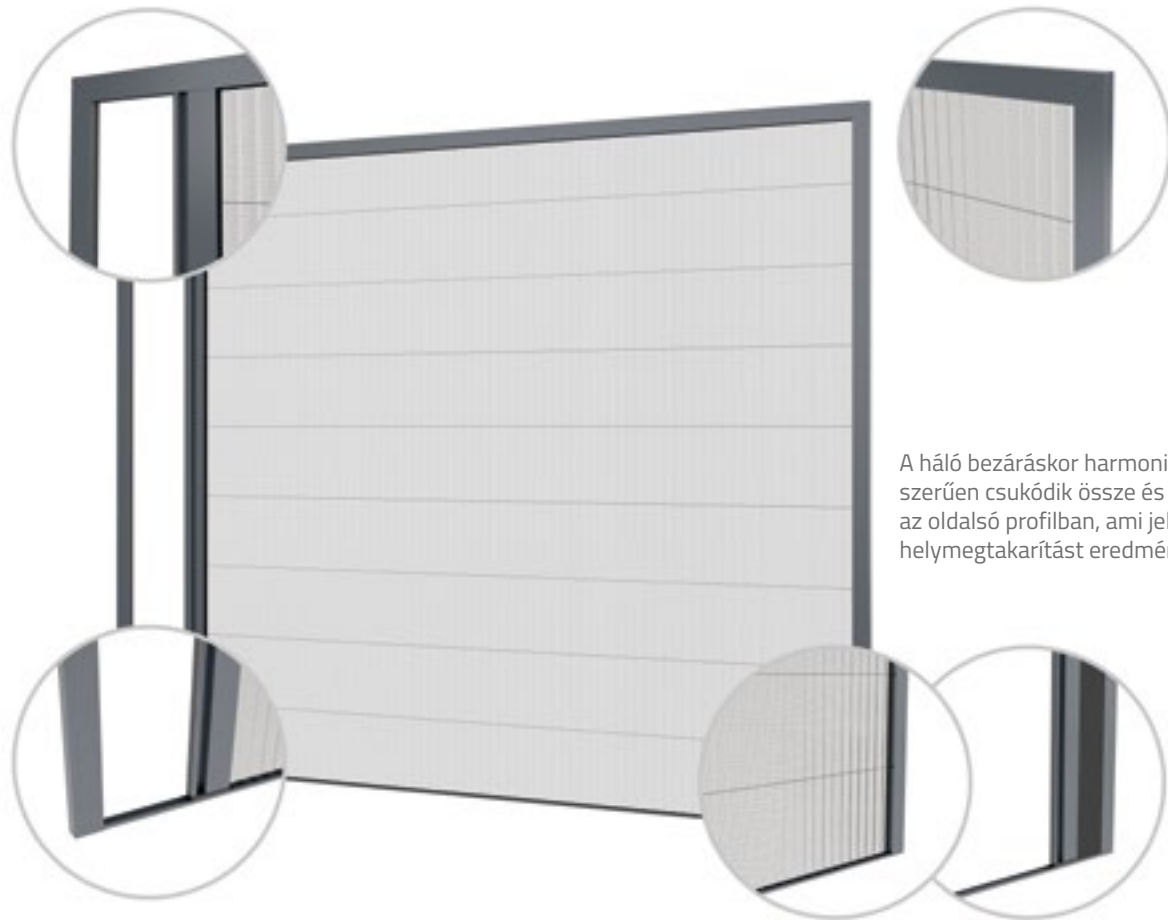

MPH HARMONY

Az **MPH** pliszé szúnyogháló rendszert elsősorban a helytakarékosagra gondolva tervezték. A termék kitűnően használható teraszajtóknál, valamint balkon beugrókban, ahol a szélesség elérheti a 4 métert is. A termék jellemzője a hozzá használt speciális, pliszés háló, ami bezáráskor harmonikává csukódik össze, és eltűnik az oldalsó profilban. Így a szúnyogháló kis helyet foglal el, ami lehetővé teszi a felület optimális kihasználását. És ami fontos, semmilyen mértékben nem rontja az ajtó funkcionalitását, és nem korlátozza a kilátást sem. Az Aluprof megoldásának fő előnye, hogy a szúnyoghálót vezető zsinóroknak külön lehet szabályozni a feszességét, ami garantálja a stabil fekvését. Az MPH rendszer jellemzője, hogy kivételesen simán lehet elhúzni, ami miatt a szúnyogháló használata rendkívül egyszerű és nem igényel nagy erőfeszítést. Ezen kívül a szúnyogháló felépítése lehetővé teszi, hogy bármilyen helyzetben meg lehessen állítani. Ennek a megoldásnak az előnye még az alacsony küszöb is, ami semmilyen módon nem akadályozza a szabad átjárást. A rendszer szerkezete extrudált alumíniumból készült, ami biztosítja az időjárás hatásaival szembeni tartósságát, és lehetővé teszi, hogy tetszőleges RAL színre le lehessen porfesteni. A Harmony pliszés szúnyoghálót olyan módon tervezték, hogy akadálymentesen mentesen együtt tudjon működni az Aluprof redőnyrendszerekkel.

Akár 4 m-es szélességben is elérhető.

Az alacsony küszöb alkalmazása megkönnyíti az átjárást.

A háló bezáráskor harmonika szerűen csukódik össze és eltűnik az oldalsó profilban, ami jelentős helymegtakarítást eredményez.