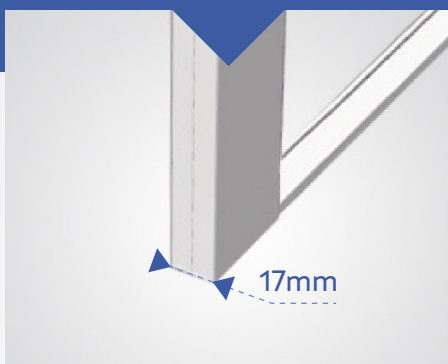

## MAXIMÁLIS MÉRETEK

Szélesség 1800 mm

Magasság 2600 mm

PROFILOK

NYITÁSI MÓDOK

## MAXIMÁLIS MÉRETEK

Szélesség 3600 mm

Magasság 2600 mm

REDŐNNYEL, ZSALÚZIÁVAL IS  
KOMBINÁLHATÓ

PROFILOK

NYITÁSI MÓDOK

## FORRADALMI ÉS ELEGÁNS PLISZÉ SZÚNYOGHÁLÓ MEGOLDÁS AJTÓKRA ÉS ABLAKOKRA

- Kifejezetten a kis beépítési helyek okozta nehézségek leküzdésére tervezték.
- Beépítéséhez szükséges hely mindössze 17mm.
- Egy- vagy kétoldali működtetés.
- A szúnyogháló bármelyik ponton megállítható.
- A zárólécben található mágnes tökéletes záródást biztosít.
- Nincsenek mechanikus alkatrészek, melyek a további használat során tönkremehetnek.
- Strapabíró szerkezet

## MAXIMÁLIS MÉRETEK

Szélesség 1600 mm

Magasság 2600 mm

PROFILOK

NYITÁSI MÓDOK