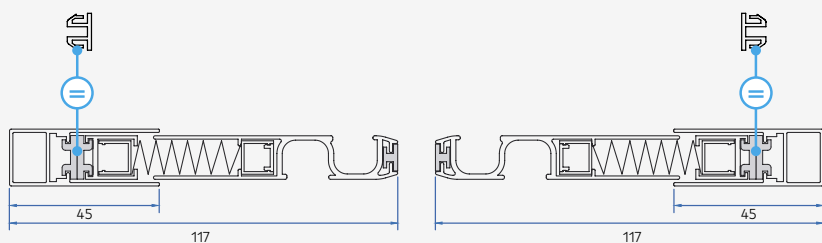

## MAXIMÁLIS MÉRETEK

Szélesség 1800 mm

Magasság 2600 mm

PROFILOK

NYITÁSI MÓDOK

## MAXIMÁLIS MÉRETEK

Szélesség 3600 mm

Magasság 2600 mm

REDŐNNYEL, ZSALÚZIÁVAL IS  
KOMBINÁLHATÓ

PROFILOK

NYITÁSI MÓDOK

## FORRADALMI ÉS ELEGÁNS PLISZÉ SZÚNYOGHÁLÓ MEGOLDÁS AJTÓKRA ÉS ABLAKOKRA

- Kifejezetten a kis beépítési helyek okozta nehézségek leküzdésére tervezték.
- Beépítéséhez szükséges hely mindössze 17mm.
- Egy- vagy kétoldali működtetés.
- A szúnyogháló bármelyik ponton megállítható.
- A zárólécben található mágnes tökéletes záródást biztosít.
- Nincsenek mechanikus alkatrészek, melyek a további használat során tönkremehetnek.
- Strapabíró szerkezet

### MAXIMÁLIS MÉRETEK

Szélesség 2700 mm

Magasság 2600 mm

BÁRMILYEN NYÍLÁSZÁRÓ  
TÍPUSRA FELRÖGZÍTHETŐ

PROFILOK

NYÍTÁSI MÓDOK