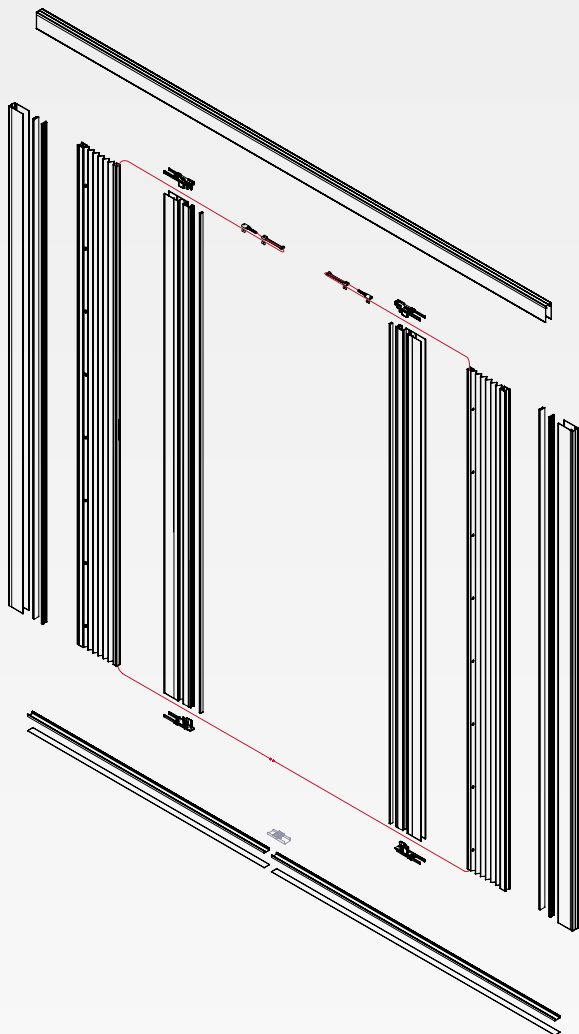

# Miny Pliszé - Egyszárnyú kivitel

VÍZSZINTES MOZGATÁSÚ

SZINTE ÉSZREVÉTLEN,  
NEM ZAVAR A KILÁTÁSBAN

REDŐNY ALÁ IS  
SZERELHETŐ

## MAXIMÁLIS MÉRETEK

Szélesség 1800 mm

Magasság 2600 mm

PROFILOK

NYITÁSI MÓDOK

# Miny Pliszé - Kétszárnyú kivitel

VÍZSZINTES MOZGATÁSÚ

## MAXIMÁLIS MÉRETEK

Szélesség 3600 mm

Magasság 2600 mm

REDŐNNYEL, ZSALÚZIÁVAL IS  
KOMBINÁLHATÓ

PROFILOK

NYITÁSI MÓDOK