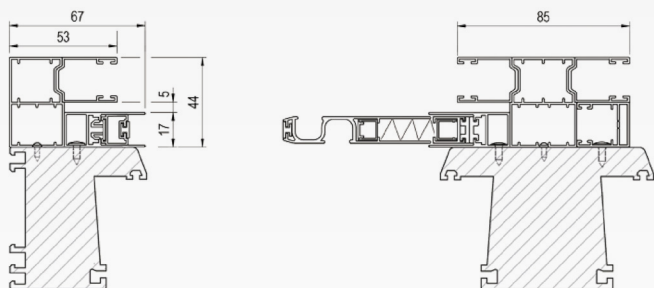

SZERELÉSI RAJZ

MÉRETRE SZABVA

	Szélesség	Magasság
Egyszárnyú ajtó	1800	2600
Kétszárnyú ajtó	3600	2600

*Maximális méretek mm-ben.

PROFILOK ÉS ALKATRÉSZEK SZÍNEI

Alapszínek	Fehér (Ral 9016)	Barna (Ral 8019)	Agyagbarna (Ral 8003)	Antracit (Ral 7016)	Ezüst (Ral 9006)
Renolit fóliák	Dió	Aranytölgy	Mahagóni		

*Egyedi színért keressen minket.

SKM - PROTECT KFT.

7900 Szigetvár, Dencsházai út 2-4.

+36 70 943 3447

info@skm-protect.hu

www.skm-protect.hu