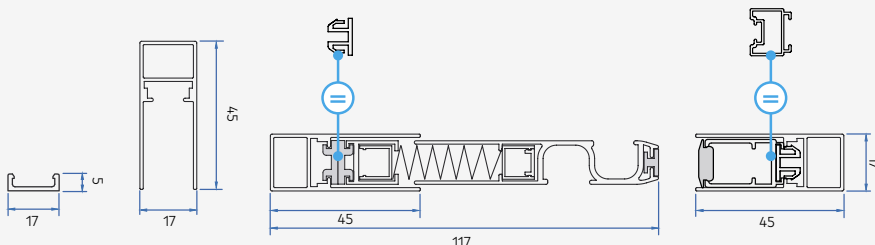

## MAXIMÁLIS MÉRETEK

Szélesség 1800 mm

Magasság 2600 mm

PROFILOK

NYITÁSI MÓDOK

## MAXIMÁLIS MÉRETEK

Szélesség 3600 mm

Magasság 2600 mm

REDŐNNYEL, ZSALÚZIÁVAL IS  
KOMBINÁLHATÓ

PROFILOK

NYITÁSI MÓDOK

## MAXIMÁLIS MÉRETEK

Szélesség 1600 mm

Magasság 2600 mm

PROFILOK

NYITÁSI MÓDOK

### MAXIMÁLIS MÉRETEK

Szélesség 2700 mm

Magasság 2600 mm

BÁRMILYEN NYÍLÁSZÁRÓ  
TÍPUSRA FELRÖGZÍTHETŐ

PROFILOK

NYÍTÁSI MÓDOK