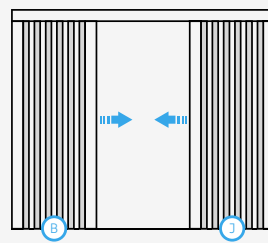

## MAXIMÁLIS MÉRETEK

Szélesség 3600 mm

Magasság 2600 mm

REDŐNNYEL, ZSALÚZIÁVAL IS  
KOMBINÁLHATÓ

PROFILOK

NYITÁSI MÓDOK

## FORRADALMI ÉS ELEGÁNS PLISZÉ SZÚNYOGHÁLÓ MEGOLDÁS AJTÓKRA ÉS ABLAKOKRA

- Kifejezetten a kis beépítési helyek okozta nehézségek leküzdésére tervezték.
- Beépítéséhez szükséges hely mindössze 17mm.
- Egy- vagy kétoldali működtetés.
- A szúnyogháló bármelyik ponton megállítható.
- A zárólécben található mágnes tökéletes záródást biztosít.
- Nincsenek mechanikus alkatrészek, melyek a további használat során tönkremehetnek.
- Strapabíró szerkezet