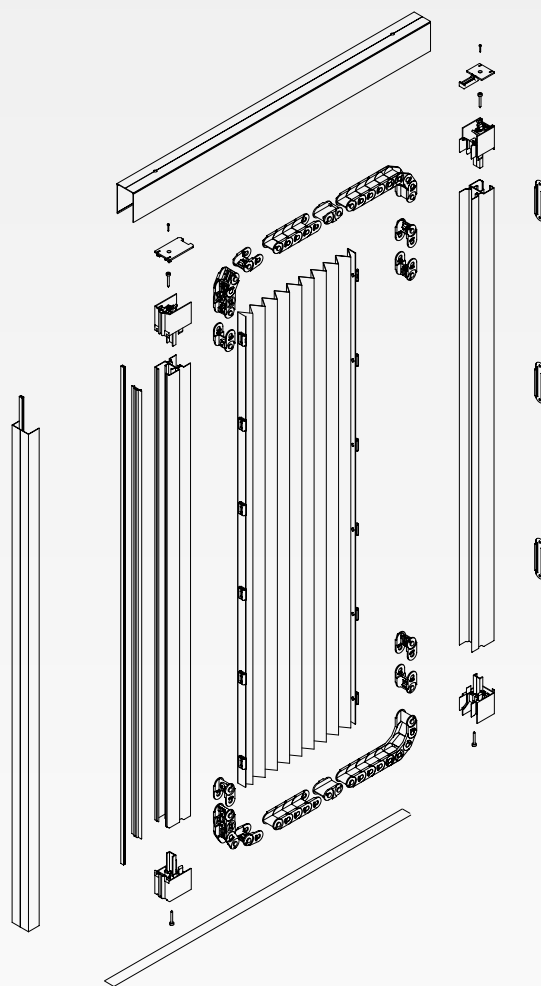

## MAXIMÁLIS MÉRETEK

Szélesség 1600 mm

Magasság 2600 mm

PROFILOK

NYITÁSI MÓDOK