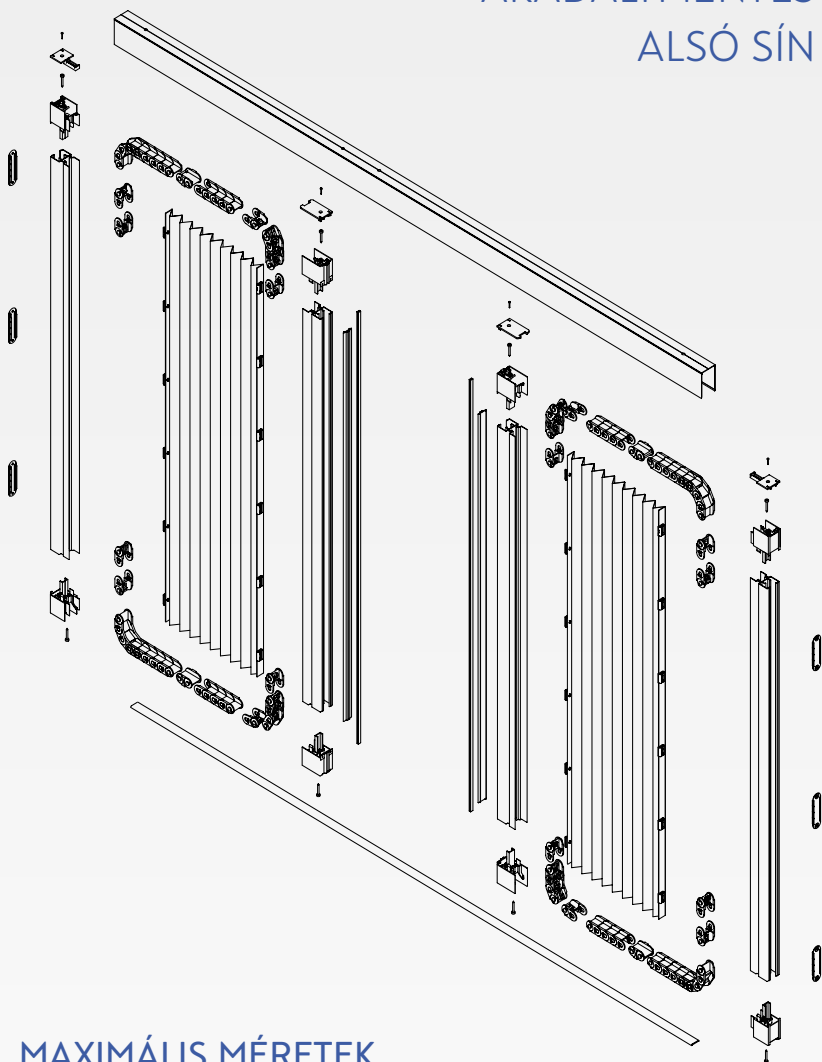

Maxi Pliszé - Kétszárnyú kivitel

VÍZSZINTES MOZGATÁSÚ

AKADÁLYMENTES
ALSÓ SÍN

MAXIMÁLIS MÉRETEK

Szélesség 2700 mm

Magasság 2600 mm