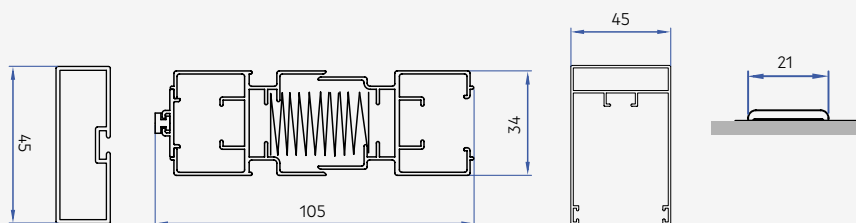

## MAXIMÁLIS MÉRETEK

Szélesség 1600 mm

Magasság 2600 mm

PROFILOK

NYITÁSI MÓDOK