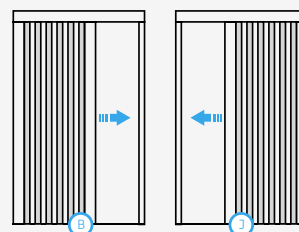

## MAXIMÁLIS MÉRETEK

Szélesség 1800 mm

Magasság 2600 mm

PROFILOK

NYITÁSI MÓDOK

## MAXIMÁLIS MÉRETEK

Szélesség 3600 mm

Magasság 2600 mm

REDŐNNYEL, ZSALÚZIÁVAL IS  
KOMBINÁLHATÓ

PROFILOK

NYITÁSI MÓDOK