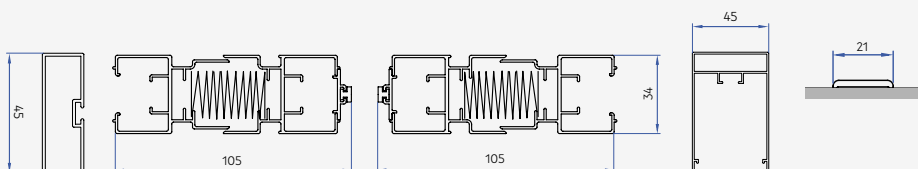

### MAXIMÁLIS MÉRETEK

Szélesség 2700 mm

Magasság 2600 mm

BÁRMILYEN NYÍLÁSZÁRÓ  
TÍPUSRA FELRÖGZÍTHETŐ

PROFILOK

NYÍTÁSI MÓDOK