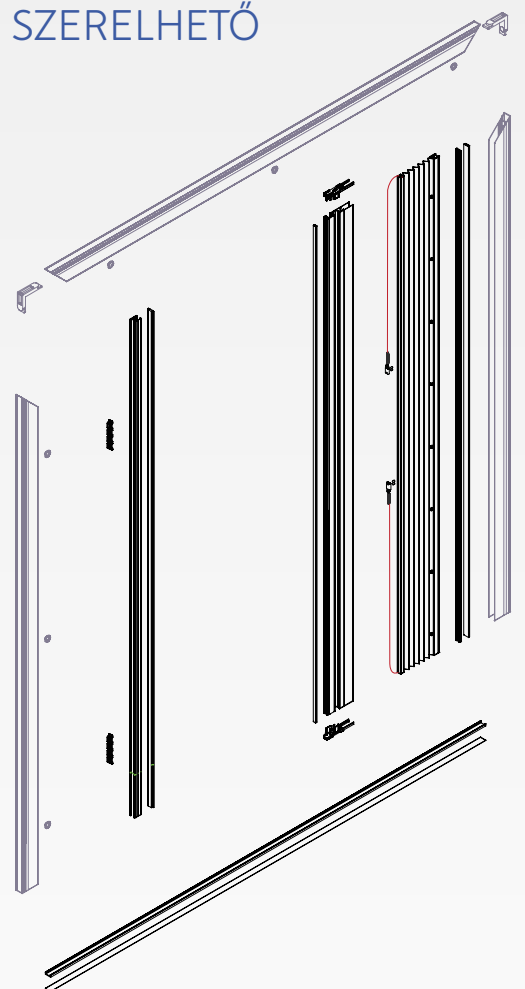

# Miny Pliszé - Egyszárnyú kivitel

VÍZSZINTES MOZGATÁSÚ

SZINTE ÉSZREVÉTLEN,  
NEM ZAVAR A KILÁTÁSBAN

REDŐNY ALÁ IS  
SZERELHETŐ

## MAXIMÁLIS MÉRETEK

Szélesség 1800 mm

Magasság 2600 mm

PROFILOK

NYITÁSI MÓDOK

## MAXIMÁLIS MÉRETEK

Szélesség 3600 mm

Magasság 2600 mm

REDŐNNYEL, ZSALÚZIÁVAL IS  
KOMBINÁLHATÓ

PROFILOK

NYITÁSI MÓDOK

### MAXIMÁLIS MÉRETEK

Szélesség 2700 mm

Magasság 2600 mm

BÁRMILYEN NYÍLÁSZÁRÓ  
TÍPUSRA FELRÖGZÍTHETŐ

PROFILOK

NYÍTÁSI MÓDOK